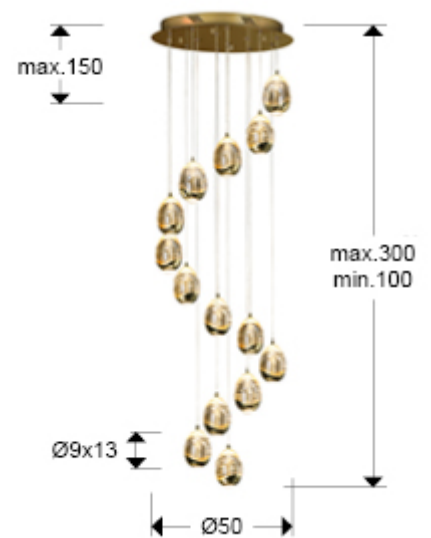

Подвесной светильник LED с 14 лампами, из металла с покрытием "золото". Плафоны в форме капли из массивного стекла с декор.пузырьками и метал.осн., с регулир.высотой, макс.выс.500 см. Диммируемый BLUETOOTH с APP для смартфона, 70W LED, 6720 Lm, 3000K

Includes a led driver with Bluetooth dimming functions to be used with a mobile or tablet App.It can also be used with a smart speaker such as Google Home or Amazon Echo if a Bluetooth Gateway device is added. Dimming not compatible with wall dimmer. · This lamp is supplied with TILT-UP TACOS WITH BALANCIN, for improved ceiling fixing.

ОБЩАЯ ИНФОРМАЦИЯ

Каталог: i39 Iluminación
Страница: 177
Код EAN: 8435435331740
Тип: Люстры
Коллекция: Rocio

РАЗМЕРЫ

Размеры: \varnothing 50,0 \updownarrow 170,0 cm
Высота в собранном виде: 100,0/ максимальная 300,0 cm
Вес: 17,6 Kg

РАЗМЕРЫ УПАКОВКИ

Вес: 19,8 Kg
Объем: 0,1010м³
Размеры: \leftrightarrow 60,0 \updownarrow 28,0 \nearrow 60,0 cm

ТЕХНИЧЕСКИЕ ХАРАКТЕРИСТИКИ

Код IP: IP 20
Класс электробезопасности: Class 1
максимальная мощность: 70W
Напряжение: 100/277 V
Частота сети: 50/60 Hz
Регулировка яркости: BLUETOOTH
Цветовая температура: 3.000 K
Средний срок службы: 50.000 h